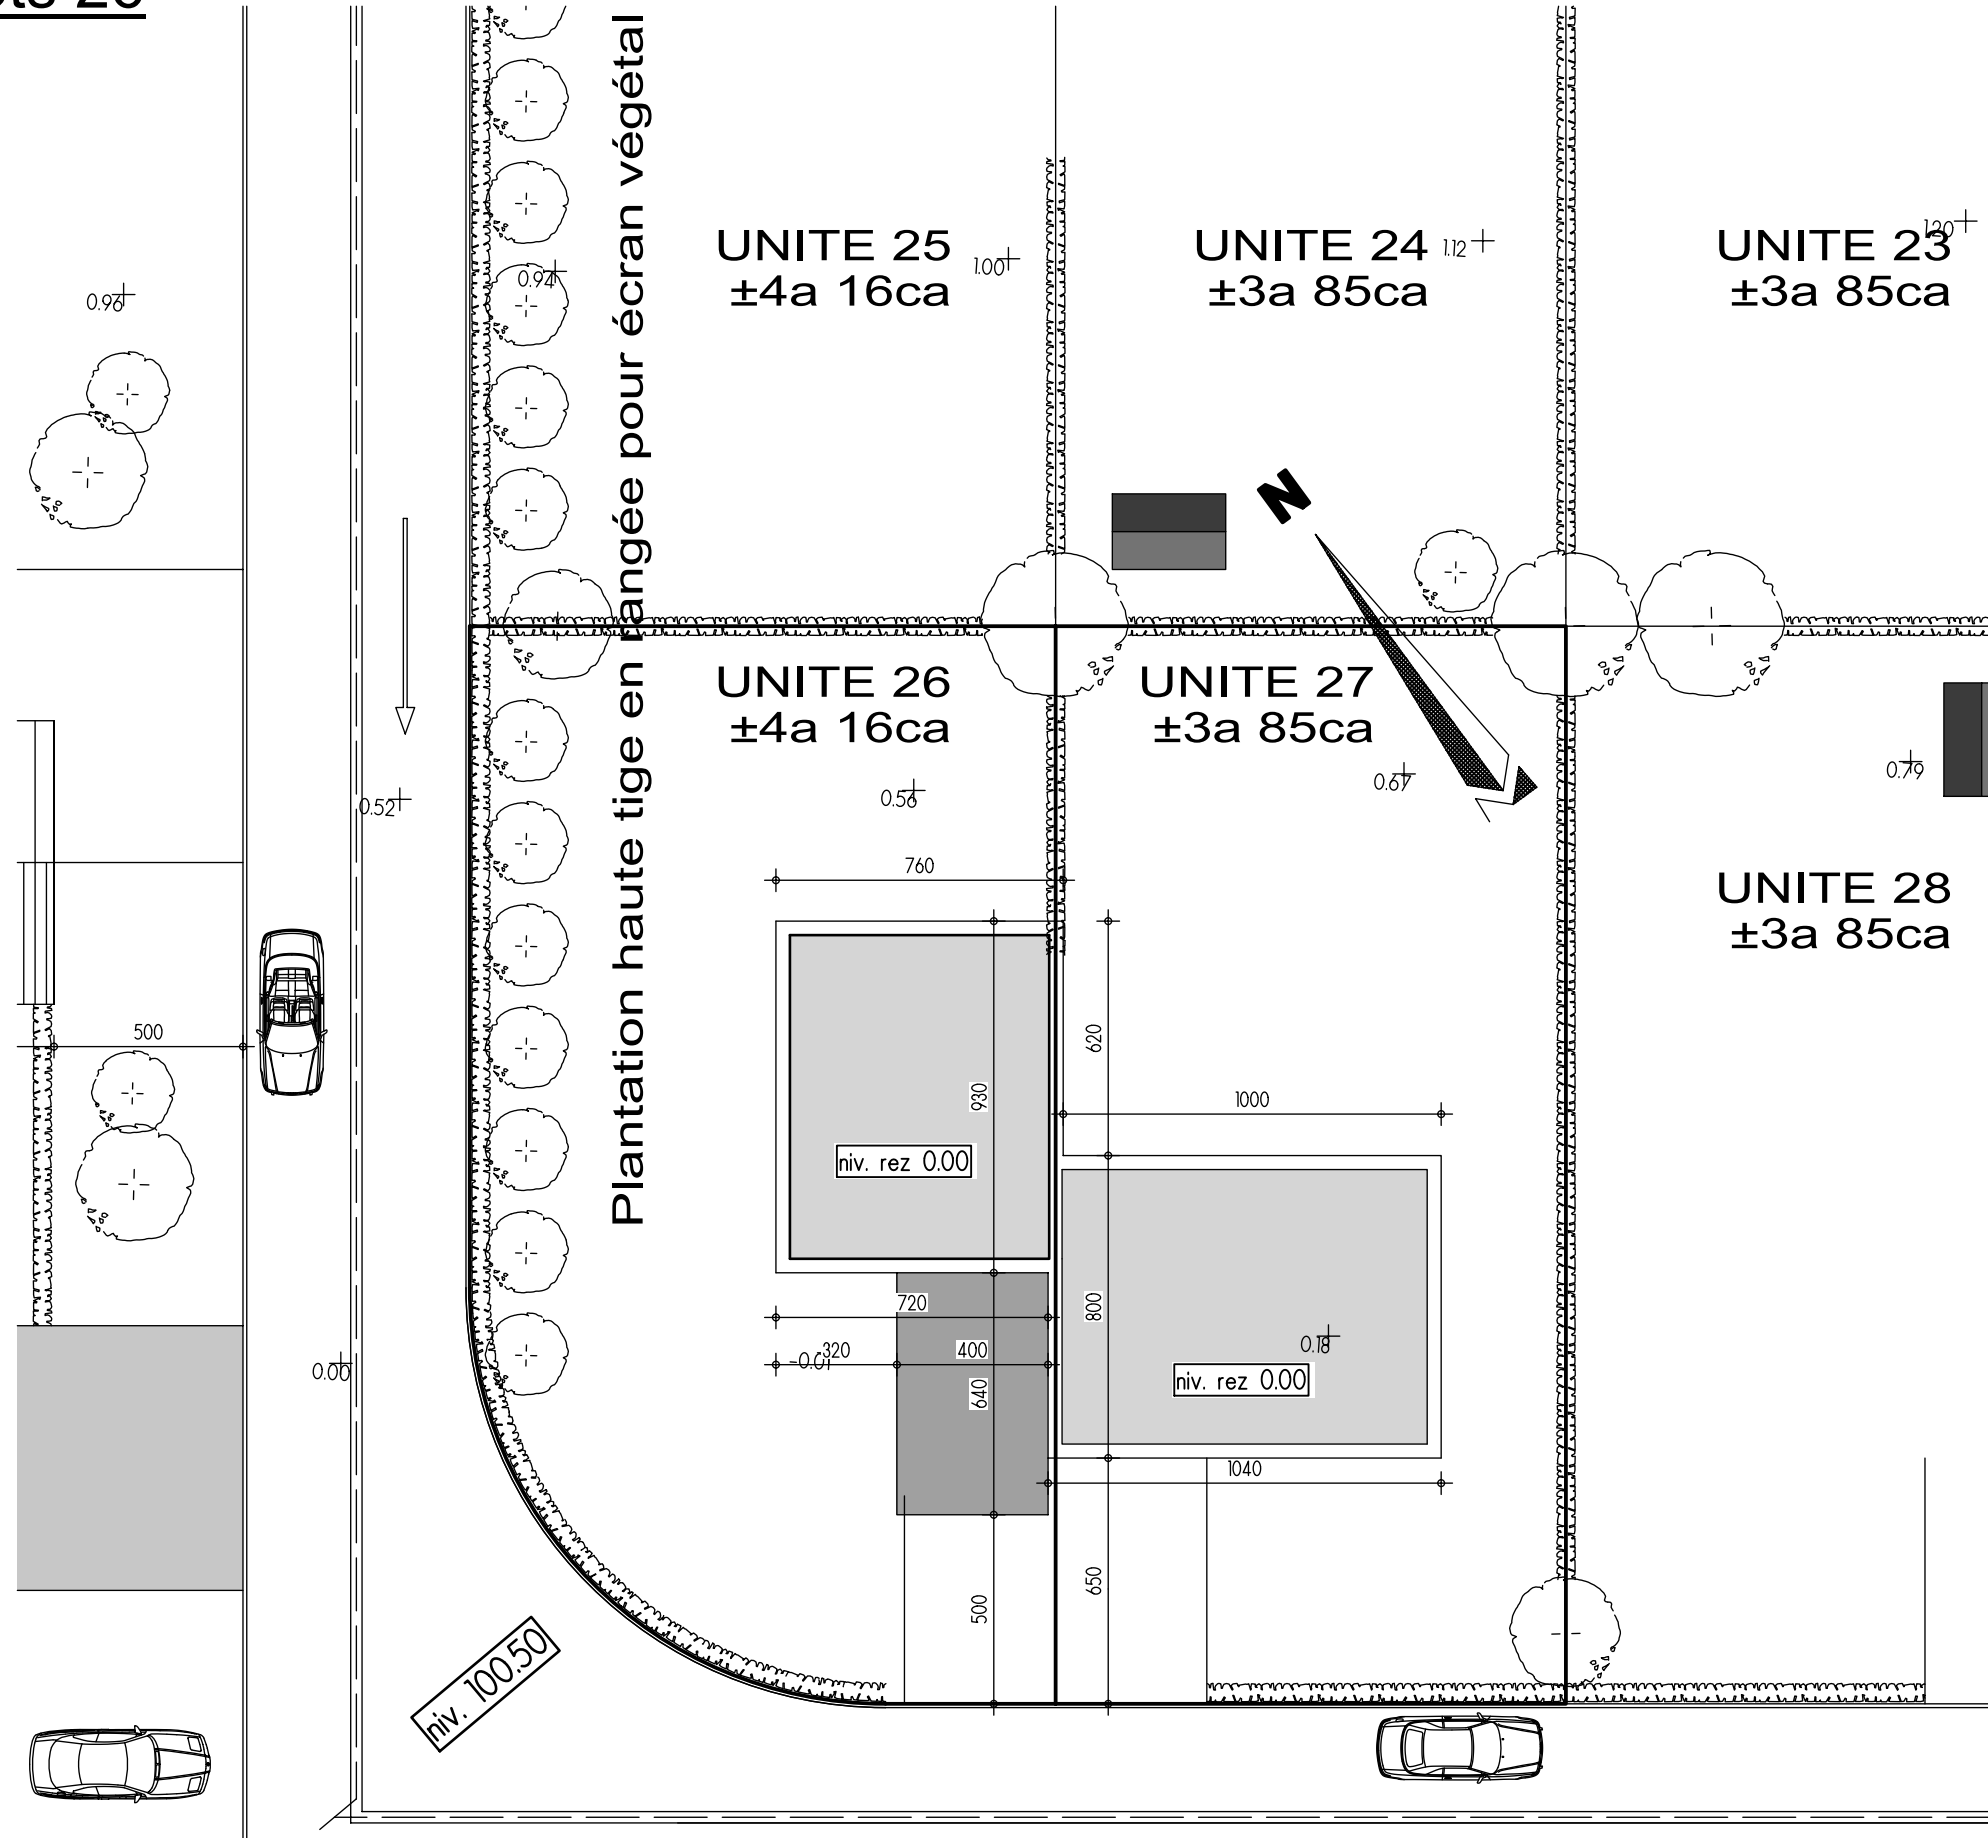

Lotissement à KAIN, lots 26

IMPLANTATION

Lotissement à KAIN, lots 27

IMPLANTATION

UNITE 27 REZ = 58.37m²

PLAN REZ-DE-CHAUSSEE

AP-TP-KAIN-LOTS 26-27_01/ALO/GIL		
Date :	01/06/2023	Echelle : 1/50

UNITE 27 ETAGE = 81.60m²

PLAN ETAGE

AP-TP-KAIN-LOTS 26-27_01/ALO/GIL		
Date :	01/06/2023	Echelle :
		1/50

Le présent projet reste la propriété de la S.A. THOMAS & PIRON. Il est protégé par la législation en matière de création et ne peut en aucun cas faire l'objet d'une copie même partielle sans l'autorisation de l'auteur.

COUPE BB

AP-TP-KAIN-LOTS 26-27_01/ALO/GIL		
Date :	01/06/2023	Echelle : 1/50

Le présent projet reste la propriété de la S.A. THOMAS & PIRON. Il est protégé par la législation en matière de création et ne peut en aucun cas faire l'objet d'une copie même partielle sans l'autorisation de l'auteur.

UNITE 27

FACADE AVANT

UNITE 27

FACADE ARRIERE

PIGNON DROIT