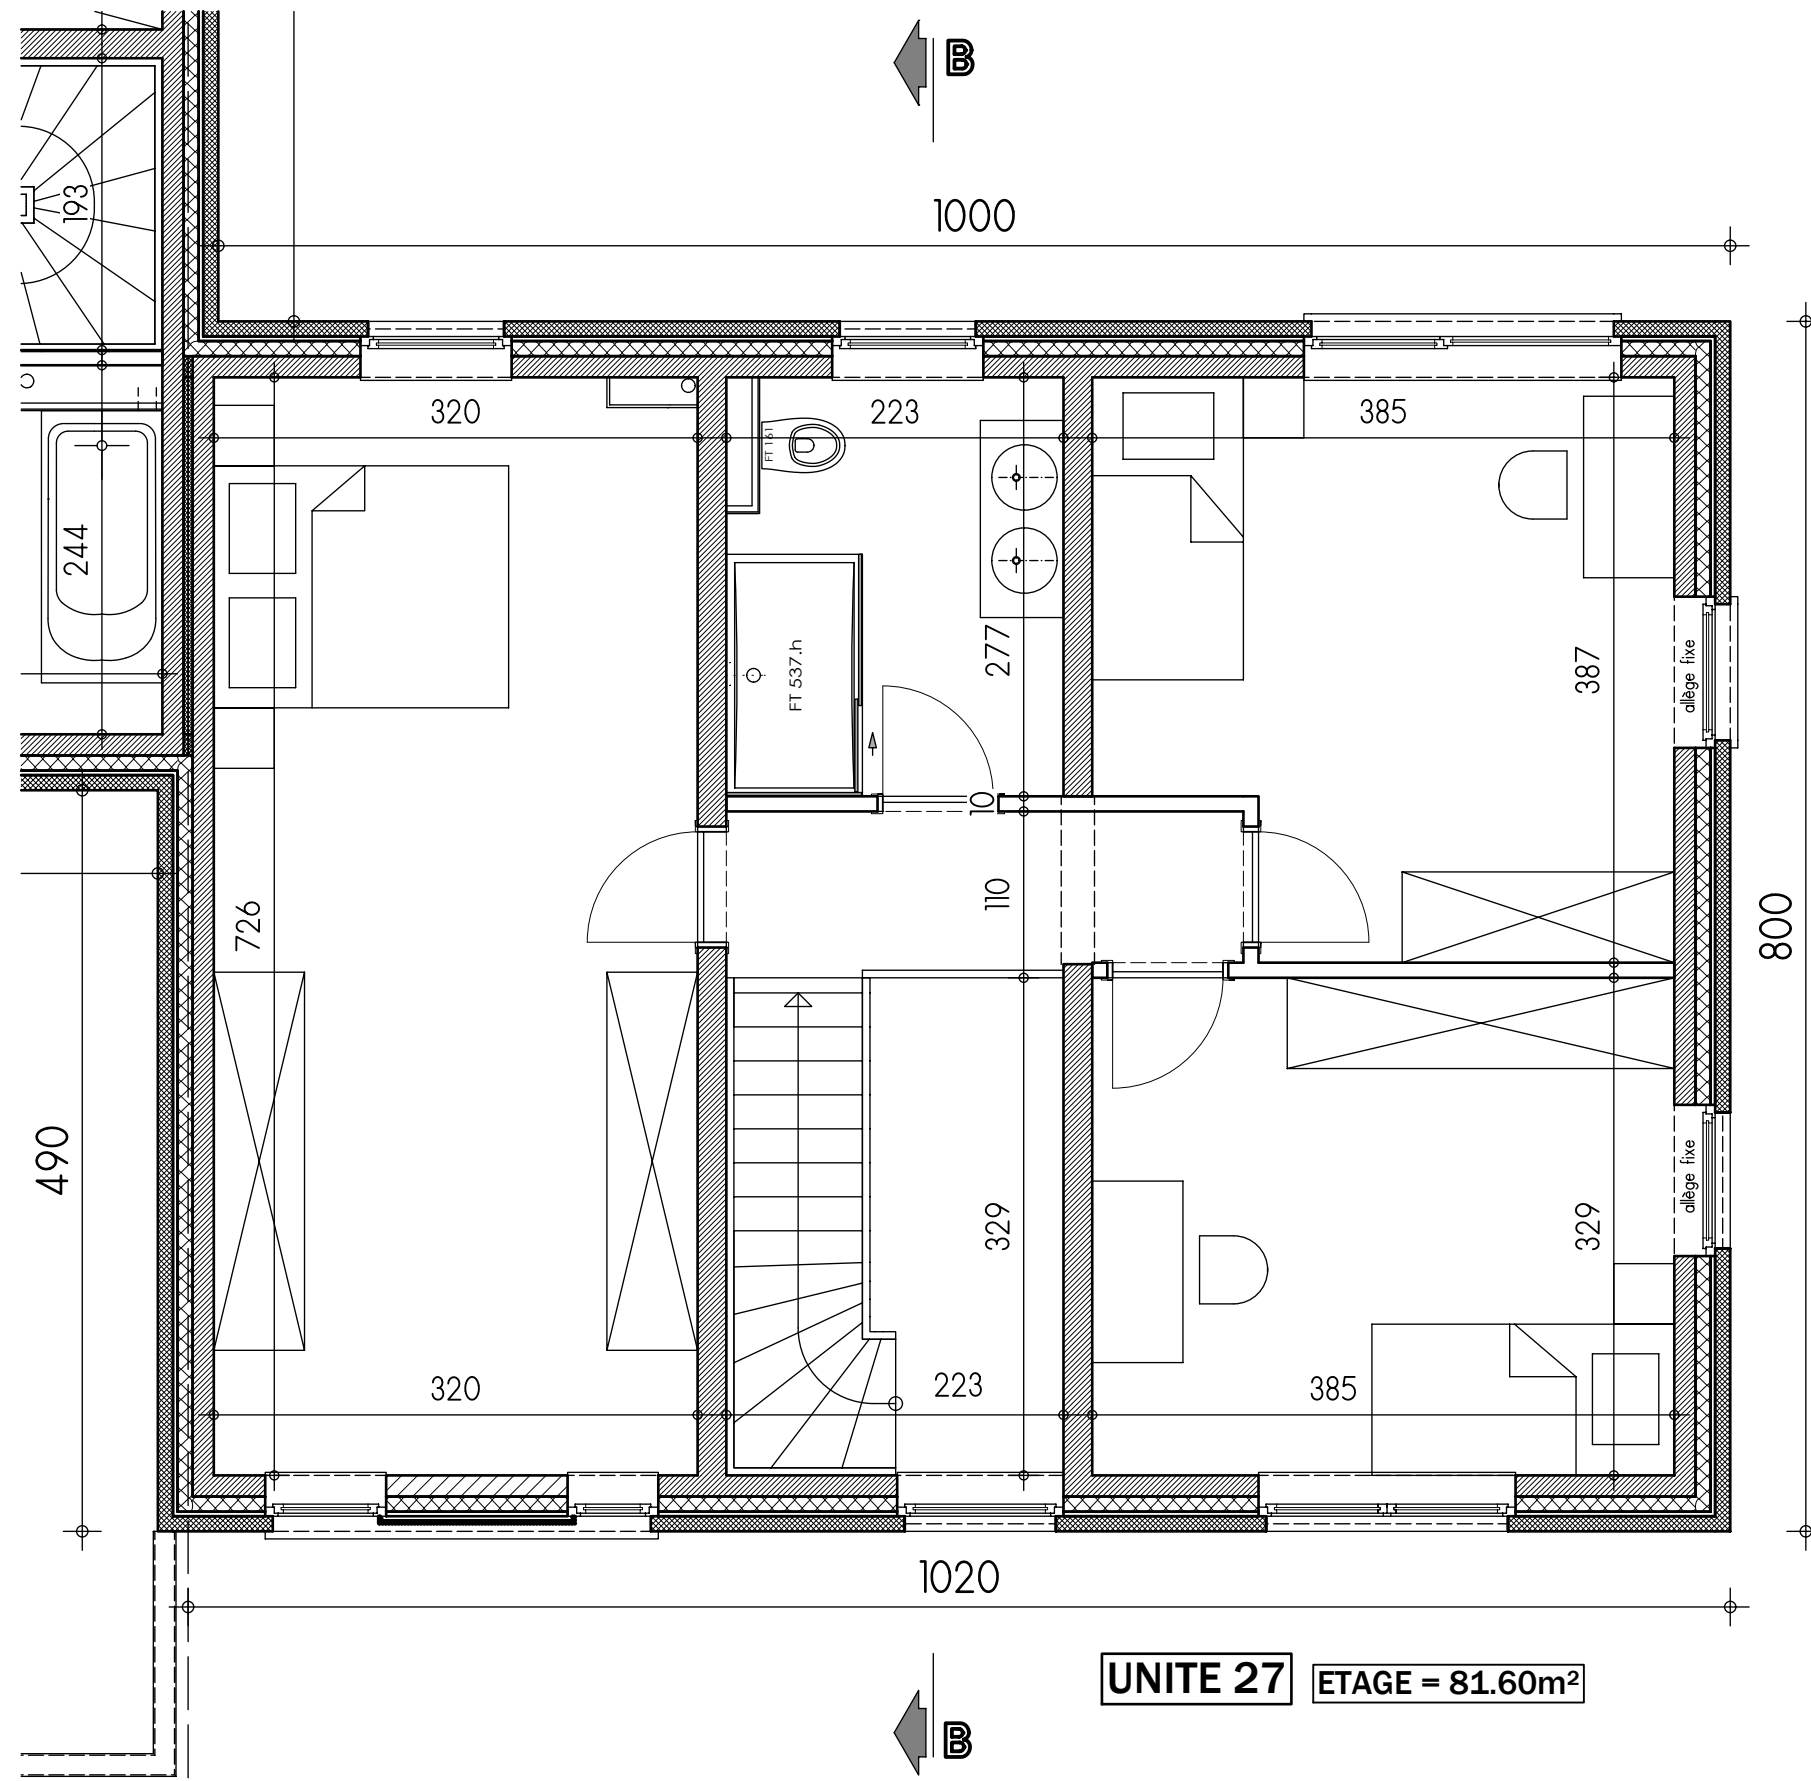

Lotissement à KAIN, lots 26

IMPLANTATION

Lotissement à KAIN, lots 27

IMPLANTATION

UNITE 27 REZ = 58.37m²

PLAN REZ-DE-CHAUSSEE

AP-TP-KAIN-LOTS 26-27_01/ALO/GIL		
Date :	01/06/2023	Echelle : 1/50

UNITE 27 ETAGE = 81.60m²

PLAN ETAGE

AP-TP-KAIN-LOTS 26-27_01/ALO/GIL		
Date :	01/06/2023	Echelle :
		1/50

Le présent projet reste la propriété de la S.A. THOMAS & PIRON. Il est protégé par la législation en matière de création et ne peut en aucun cas faire l'objet d'une copie même partielle sans l'autorisation de l'auteur.

COUPE BB

AP-TP-KAIN-LOTS 26-27_01/ALO/GIL		
Date :	01/06/2023	Echelle : 1/50

Le présent projet reste la propriété de la S.A. THOMAS & PIRON. Il est protégé par la législation en matière de création et ne peut en aucun cas faire l'objet d'une copie même partielle sans l'autorisation de l'auteur.