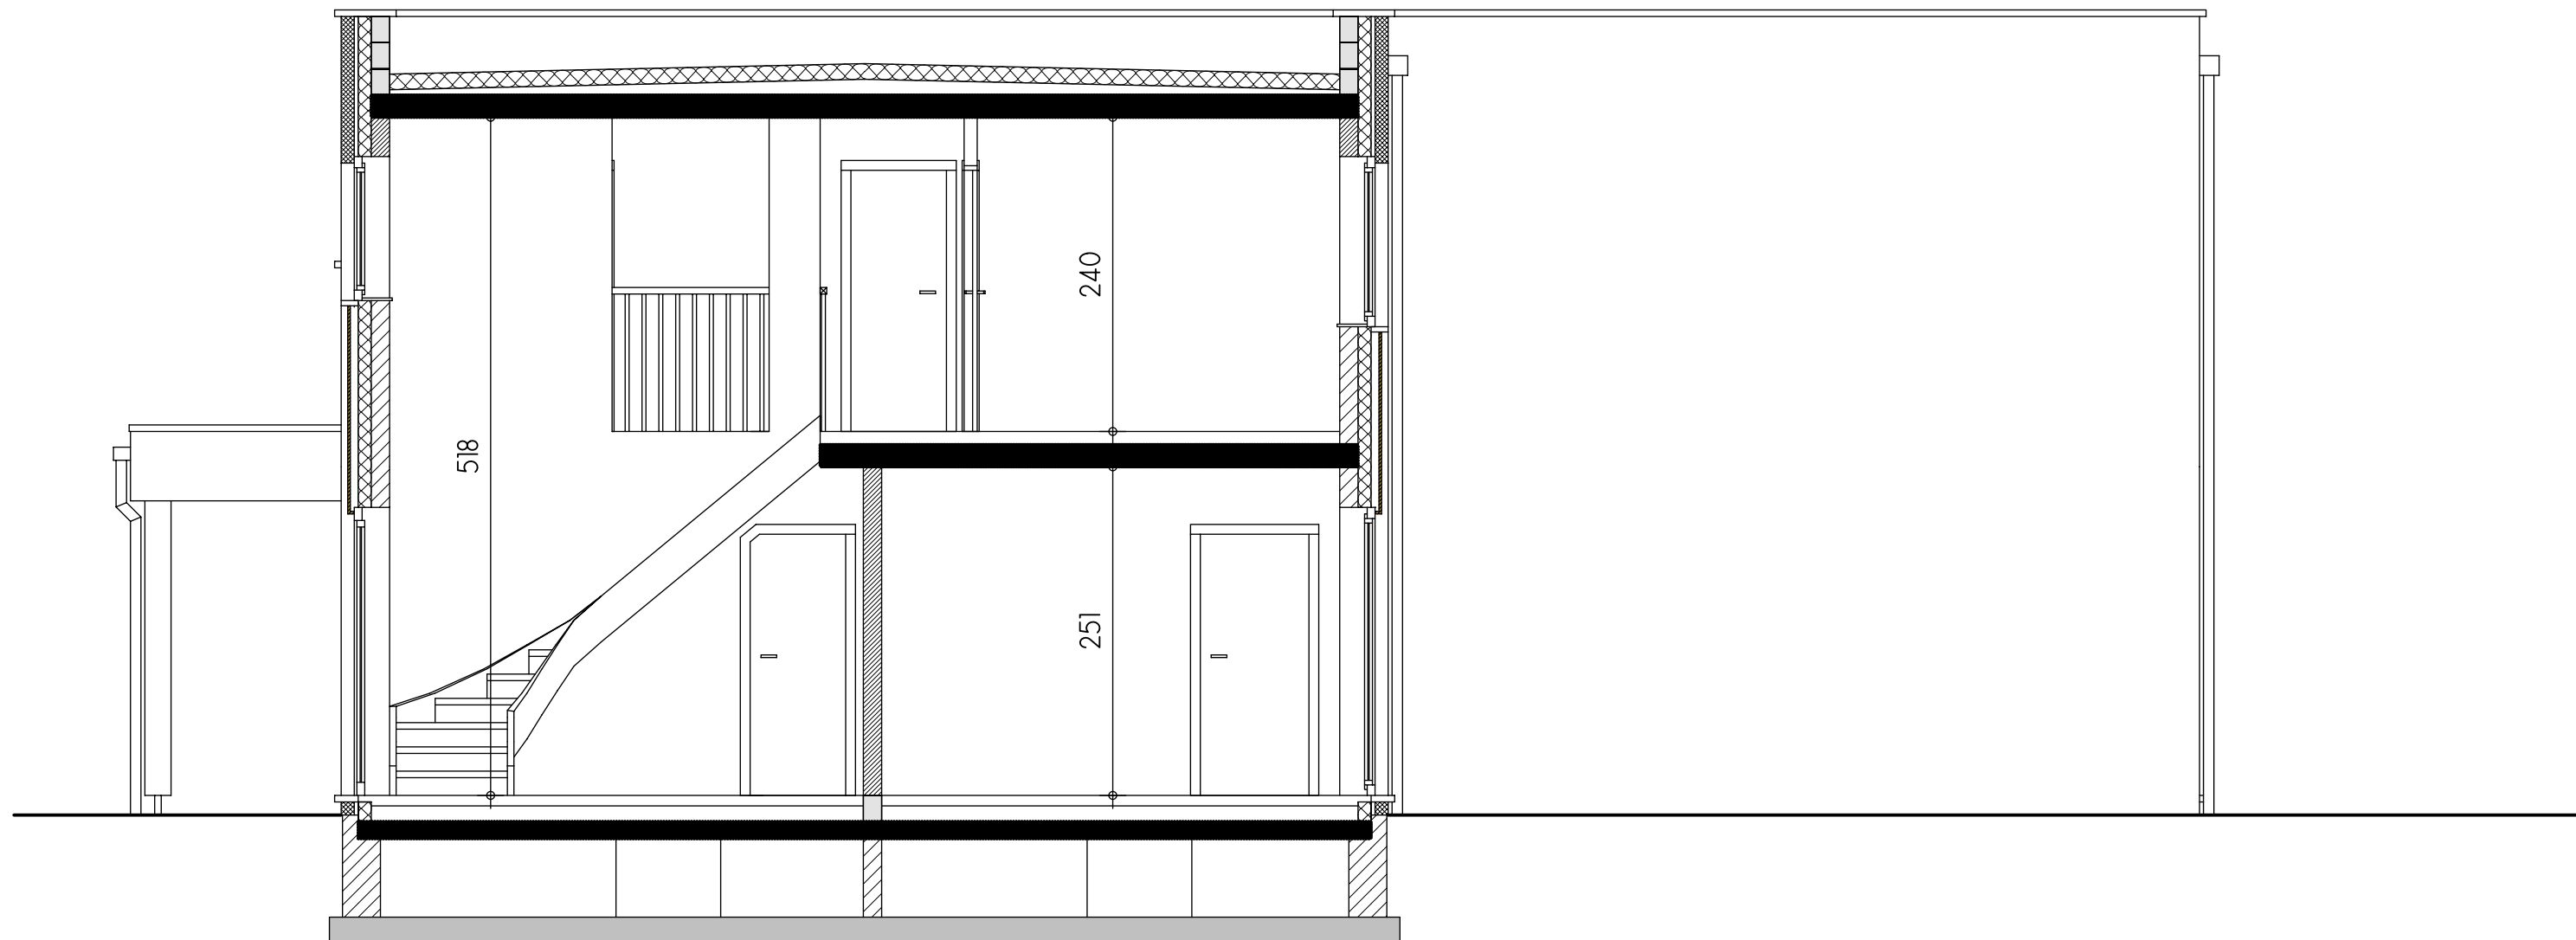

Lotissement à KAIN, lots 26

IMPLANTATION

Lotissement à KAIN, lots 27

IMPLANTATION

UNITE 27 REZ = 58.37m²

PLAN REZ-DE-CHAUSSEE

AP-TP-KAIN-LOTS 26-27_01/ALO/GIL		
Date :	01/06/2023	Echelle : 1/50

UNITE 27 ETAGE = 81.60m²

PLAN ETAGE

AP-TP-KAIN-LOTS 26-27_01/ALO/GIL		
Date :	01/06/2023	Echelle :
		1/50

Le présent projet reste la propriété de la S.A. THOMAS & PIRON. Il est protégé par la législation en matière de création et ne peut en aucun cas faire l'objet d'une copie même partielle sans l'autorisation de l'auteur.