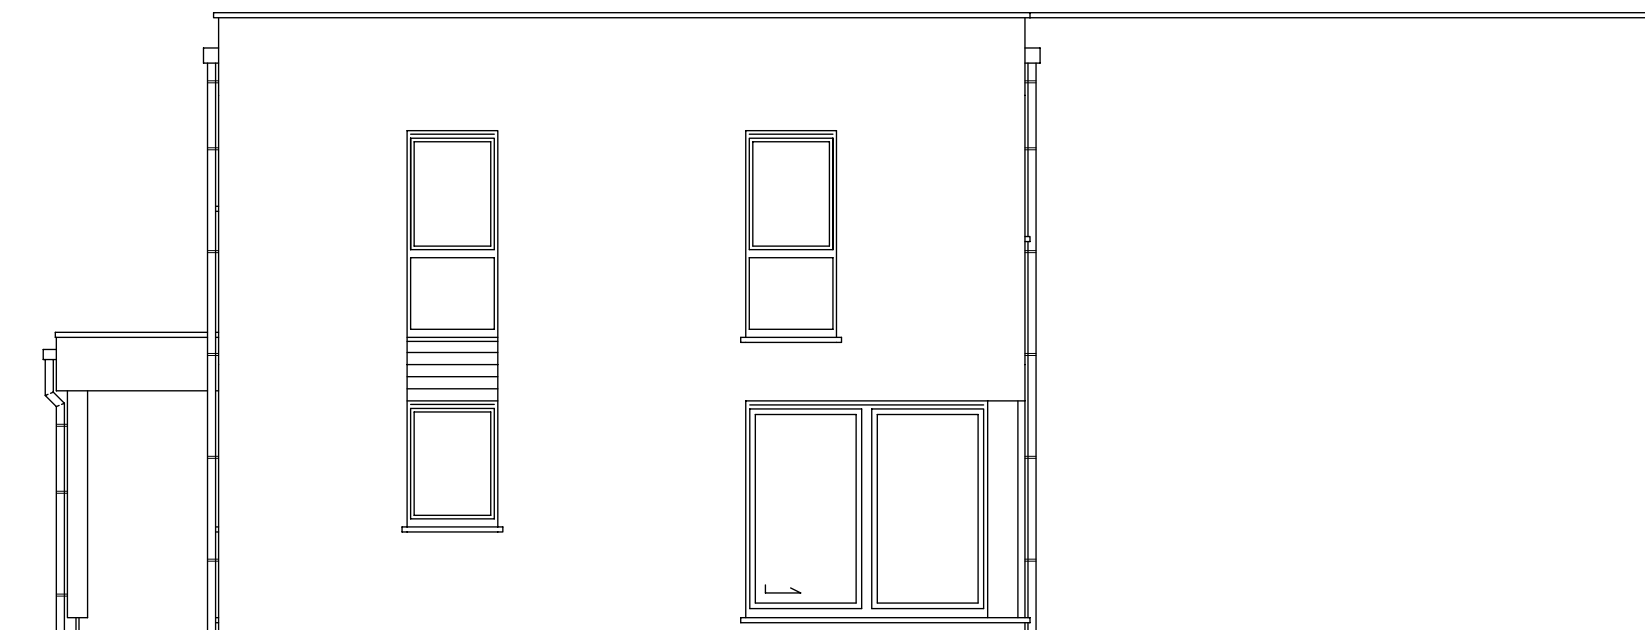

PIGNON DROIT