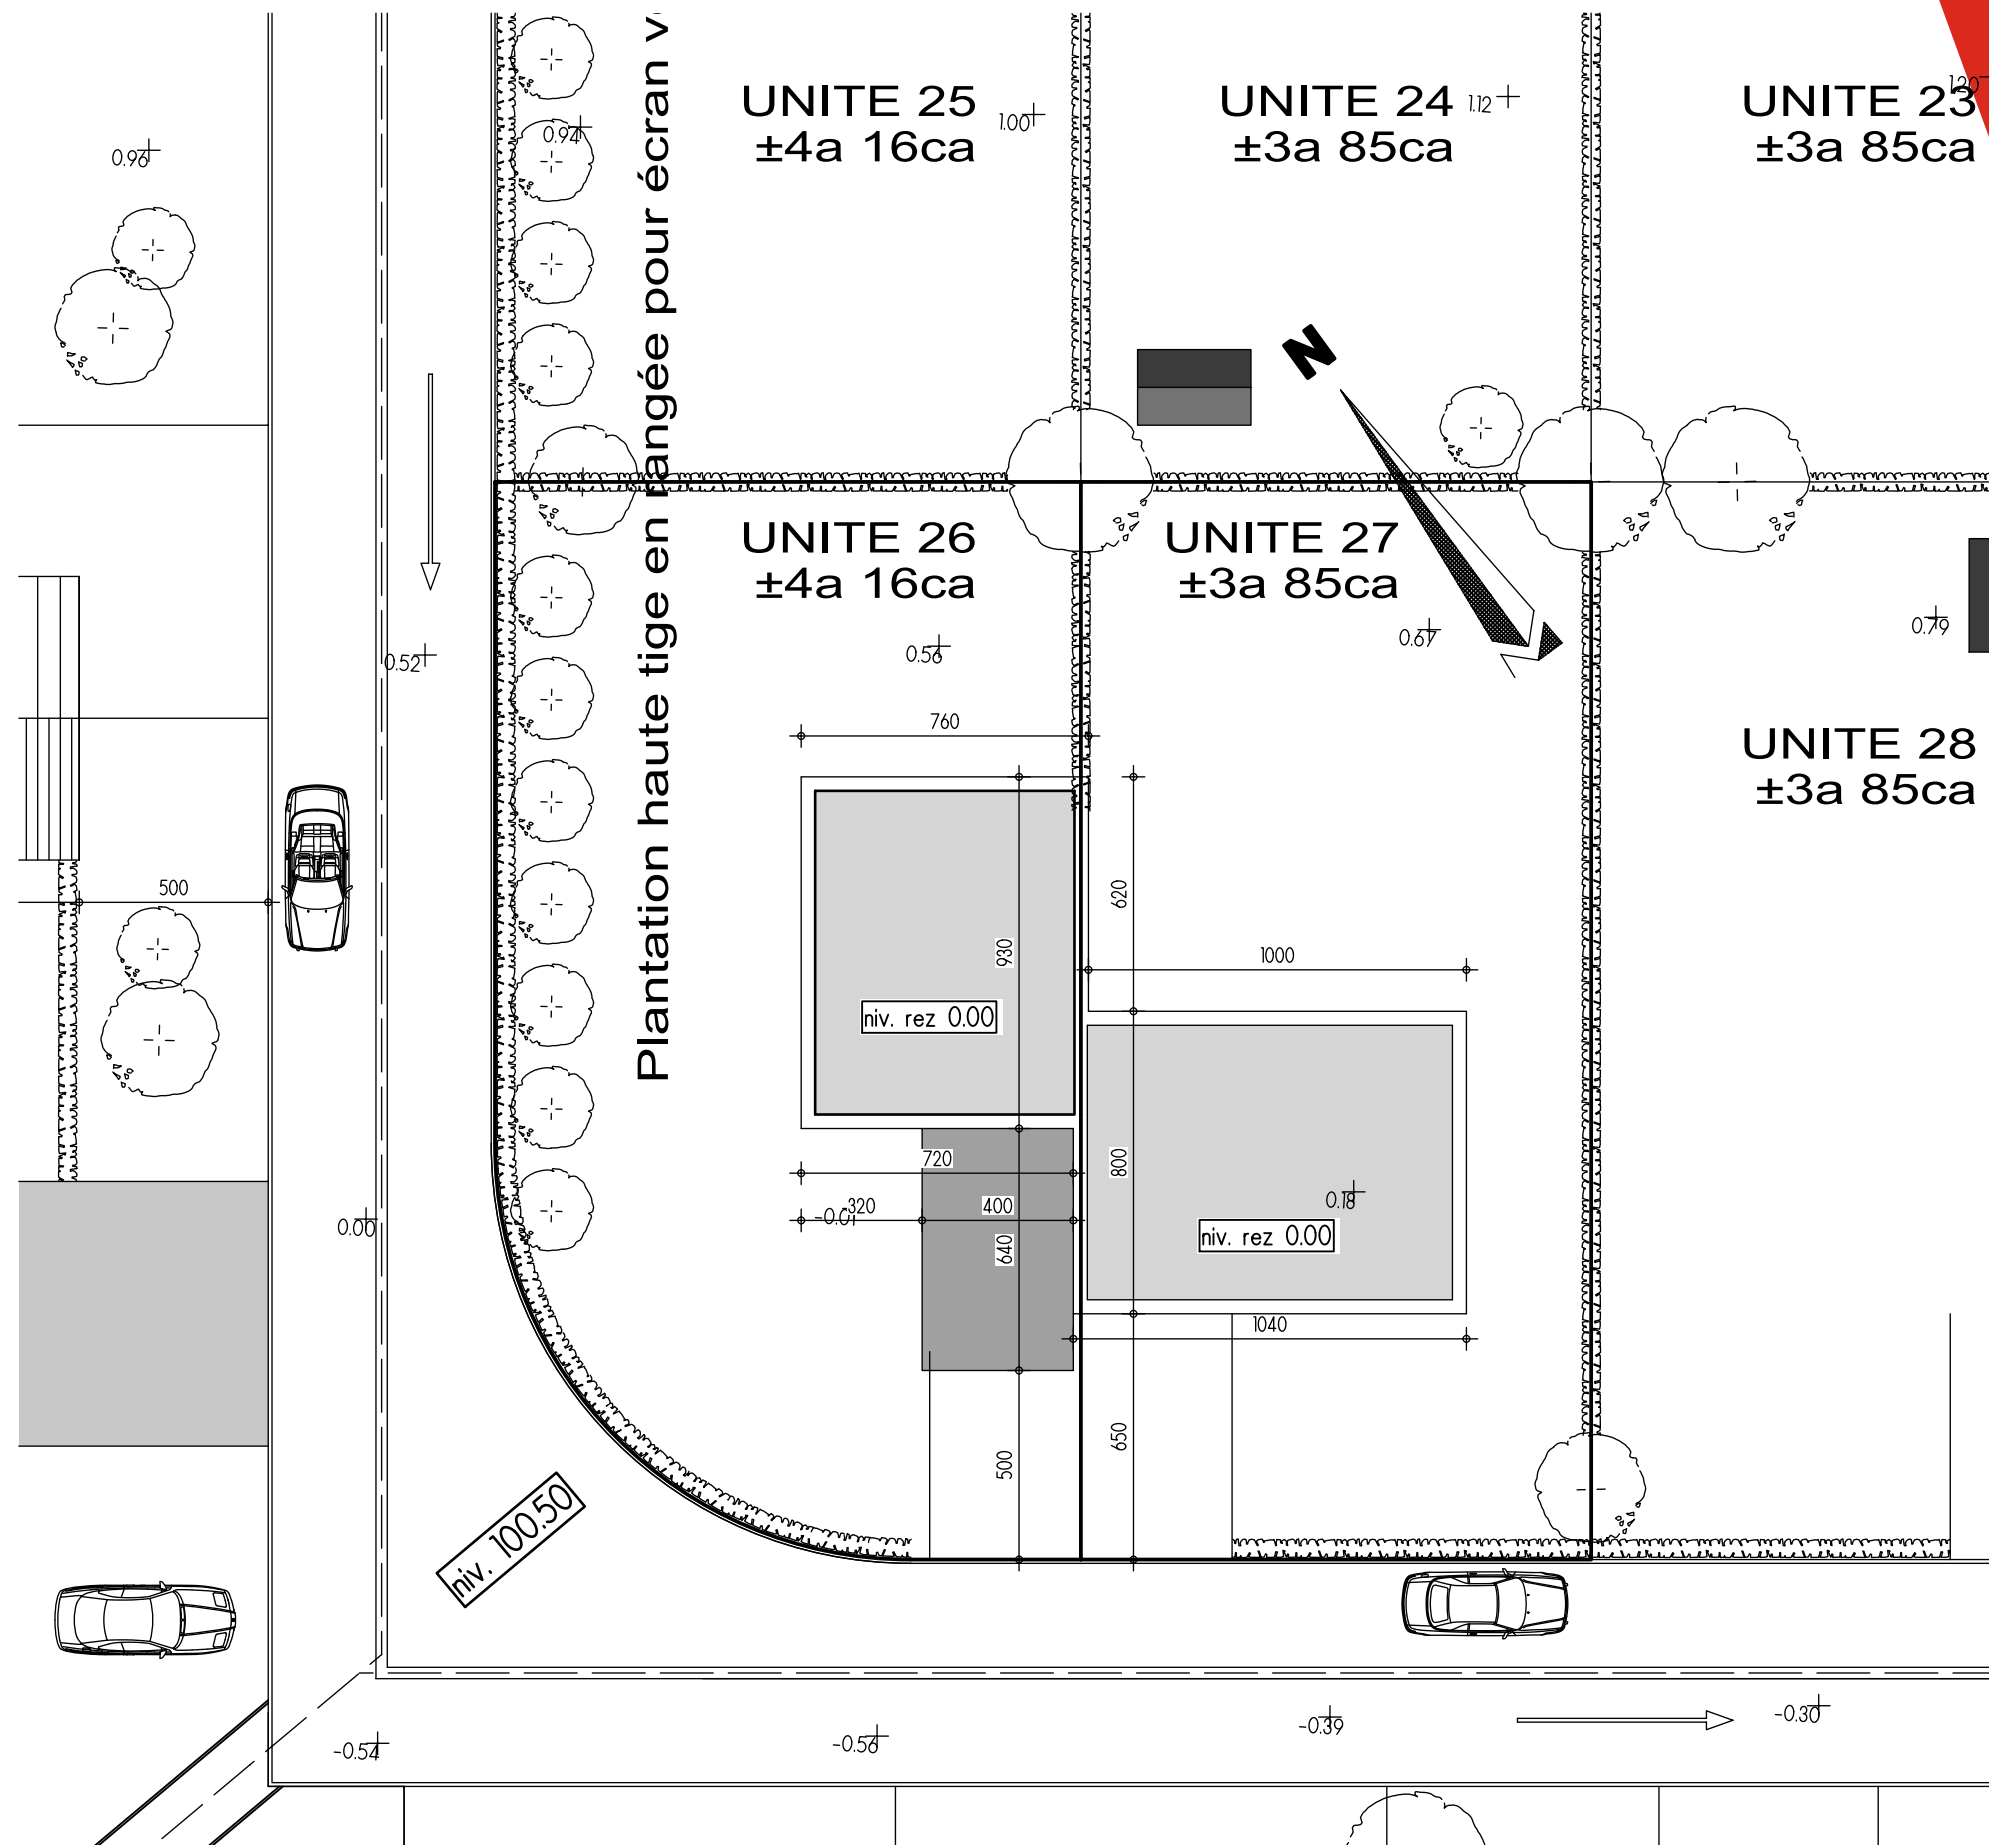

Lotissement à KAIN, lots 26

IMPLANTATION

Lotissement à KAIN, lots 27

IMPLANTATION

UNITE 27 REZ = 58.37m²

PLAN REZ-DE-CHAUSSEE

AP-TP-KAIN-LOTS 26-27_01/ALO/GIL		
Date :	01/06/2023	Echelle : 1/50

UNITE 27 ETAGE = 81.60m²

PLAN ETAGE

AP-TP-KAIN-LOTS 26-27_01/ALO/GIL		
Date :	01/06/2023	Echelle :
		1/50

Le présent projet reste la propriété de la S.A. THOMAS & PIRON. Il est protégé par la législation en matière de création et ne peut en aucun cas faire l'objet d'une copie même partielle sans l'autorisation de l'auteur.

COUPE BB

AP-TP-KAIN-LOTS 26-27_01/ALO/GIL		
Date :	01/06/2023	Echelle : 1/50

Le présent projet reste la propriété de la S.A. THOMAS & PIRON. Il est protégé par la législation en matière de création et ne peut en aucun cas faire l'objet d'une copie même partielle sans l'autorisation de l'auteur.

UNITE 27

FACADE AVANT

UNITE 27

FACADE ARRIERE

PIGNON DROIT