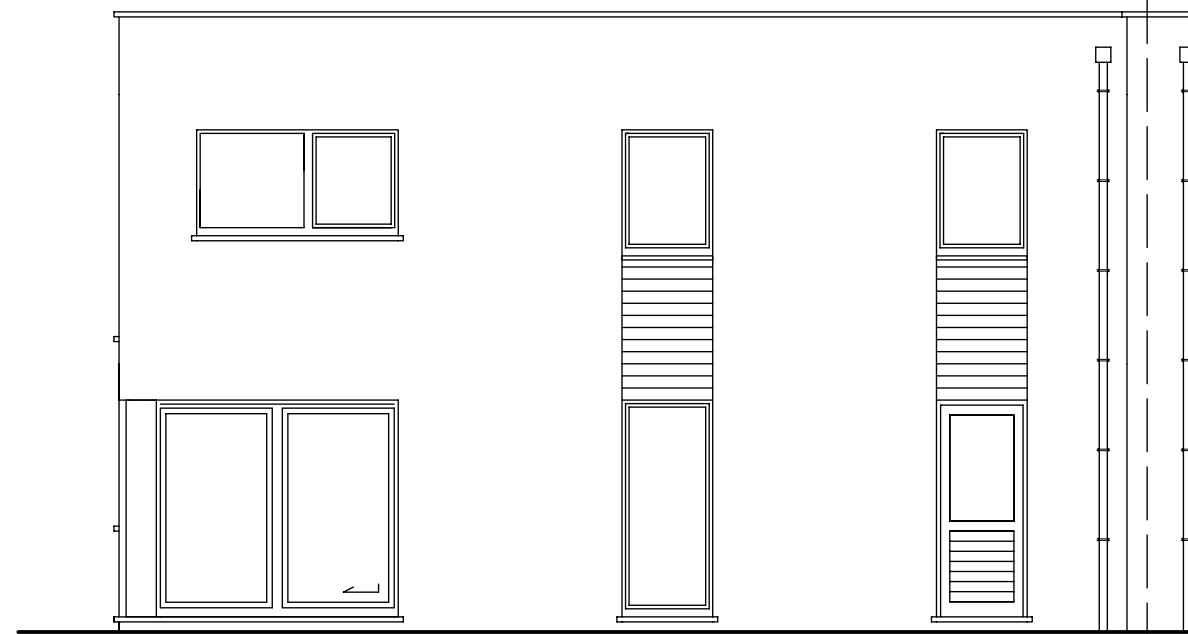

UNITE 27

FACADE ARRIERE