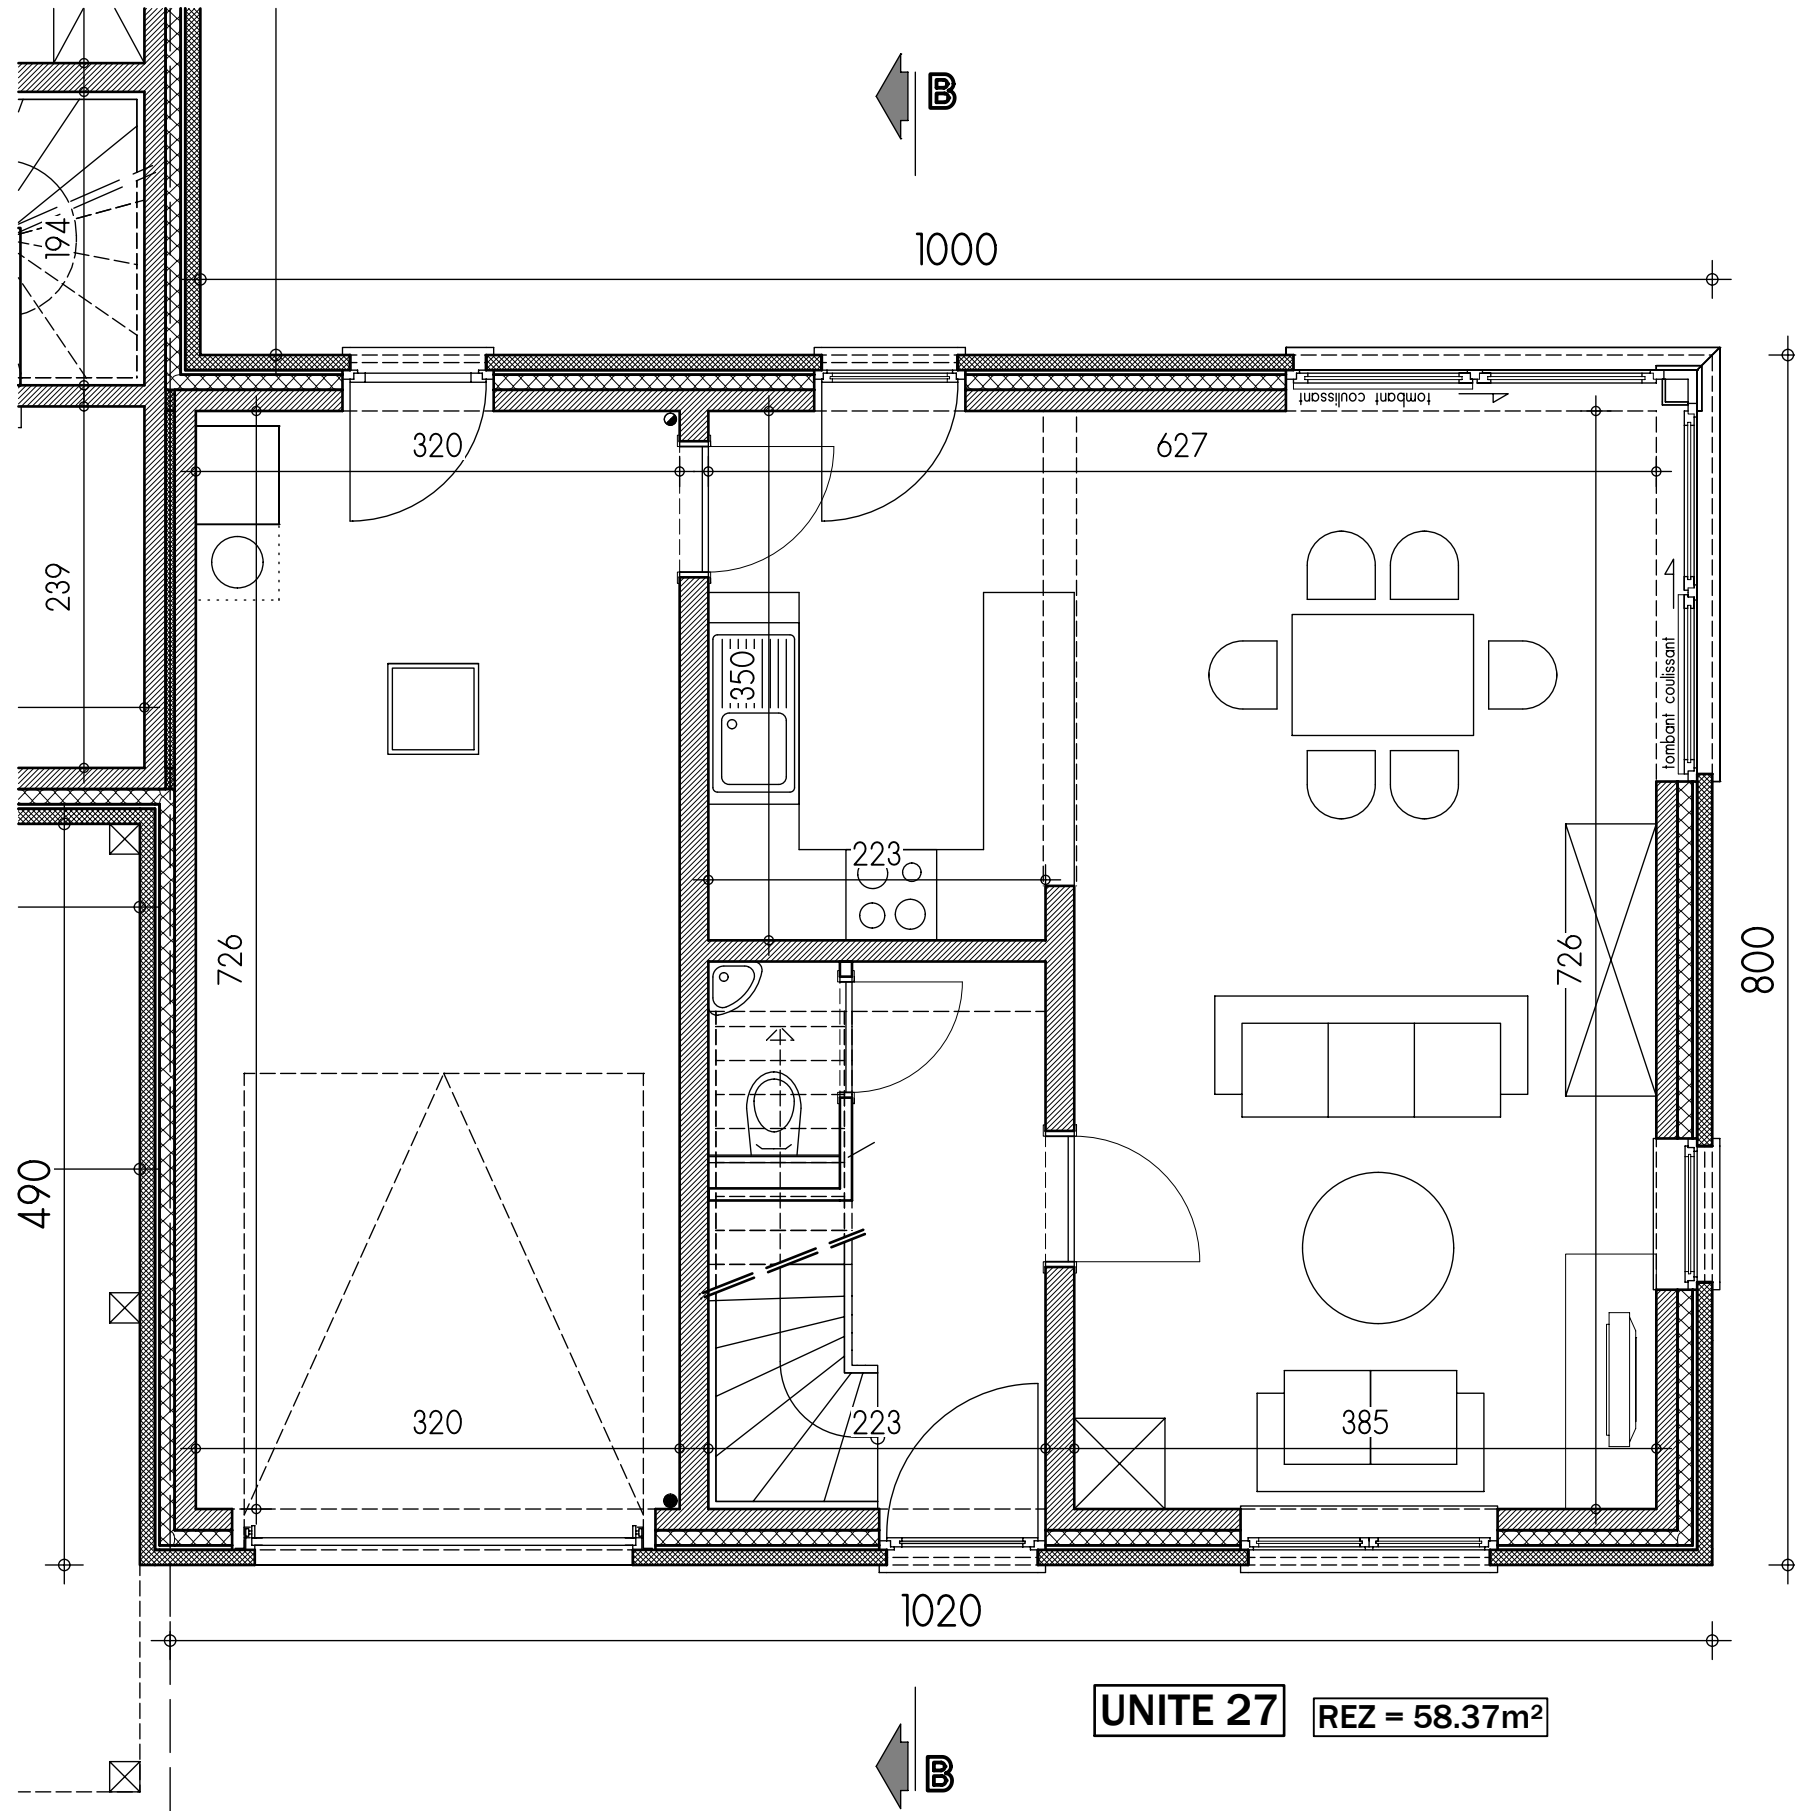

Lotissement à KAIN, lots 26

IMPLANTATION

Lotissement à KAIN, lots 27

IMPLANTATION

UNITE 27 REZ = 58.37m²

PLAN REZ-DE-CHAUSSEE

AP-TP-KAIN-LOTS 26-27_01/ALO/GIL		
Date :	01/06/2023	Echelle : 1/50

UNITE 27 ETAGE = 81.60m²

PLAN ETAGE

AP-TP-KAIN-LOTS 26-27_01/ALO/GIL		
Date :	01/06/2023	Echelle :
		1/50

Le présent projet reste la propriété de la S.A. THOMAS & PIRON. Il est protégé par la législation en matière de création et ne peut en aucun cas faire l'objet d'une copie même partielle sans l'autorisation de l'auteur.

COUPE BB

AP-TP-KAIN-LOTS 26-27_01/ALO/GIL		
Date :	01/06/2023	Echelle : 1/50

Le présent projet reste la propriété de la S.A. THOMAS & PIRON. Il est protégé par la législation en matière de création et ne peut en aucun cas faire l'objet d'une copie même partielle sans l'autorisation de l'auteur.